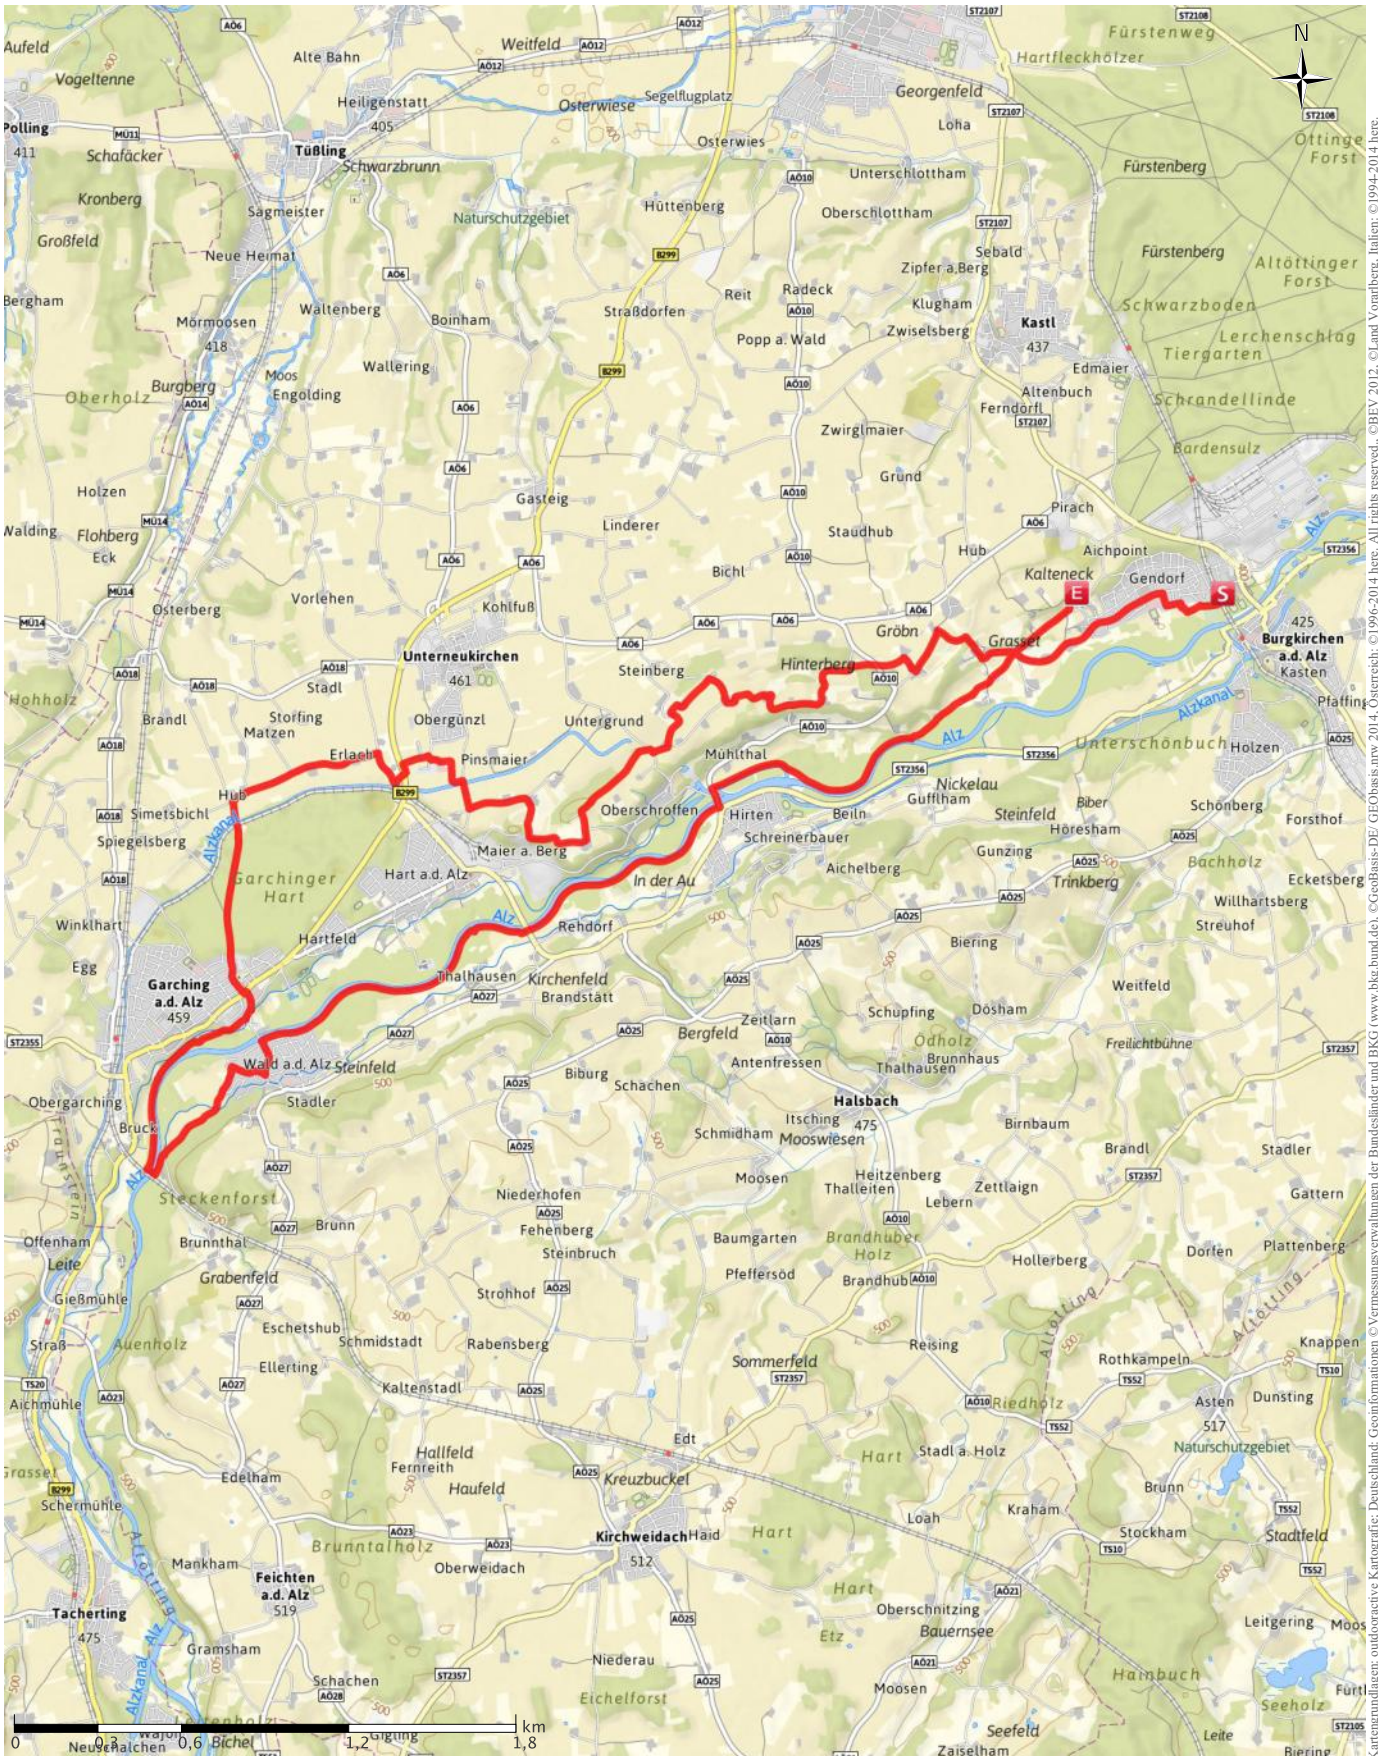

Burgkirchen, Grasset, Steinberg, Grasberg, Klaffelsberger, Garching, Bruck, Brunntahl (neuer Steg) Wald, Hirten, Burgkirchen.

↔ 33.0 km | ⌚ 2:00 h | ⏏ 200 m | ⏏ 200 m | SCHWIERIGKEIT-

Cartogramdaten: outdooractive Kartografie; Deutschland: Geoinformationen © Vermessungsverwaltungen der Bundesländer und BKG (www.bkg.bund.de); © GeoBasis-DE/ GEObasis.nrw.2014; Österreich: © BEV.2012; © Land Vornthberg, Italien: © 1994-2014 here. All rights reserved. © Autonome Provinz Bozen – Südtirol – Abteilung Natur, Landschaft und Raumentwicklung, Schweiz: Geodata (swisstopo (5704002735))