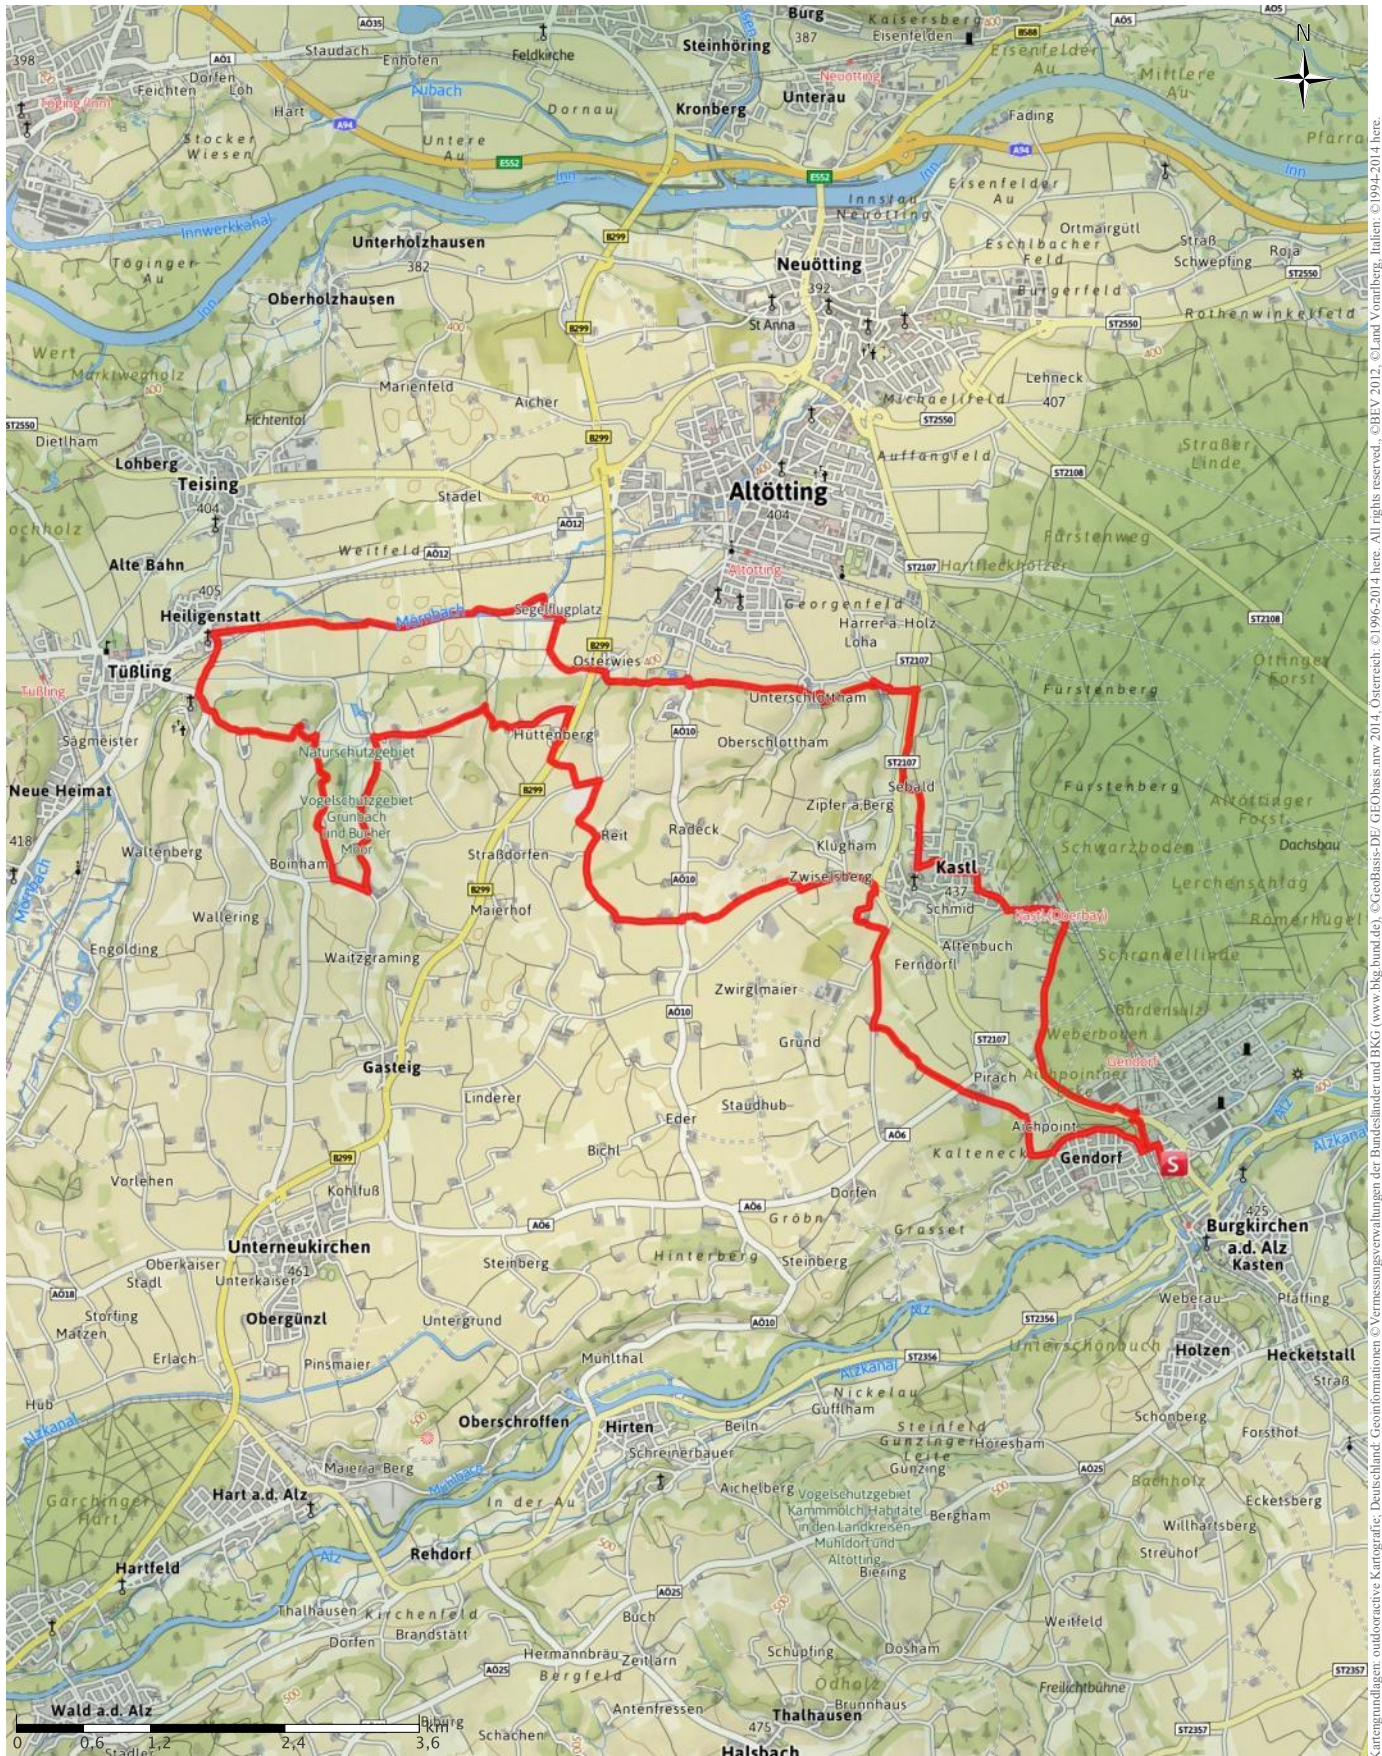

Burgkirchen, Kastl, Gramming, Flugplatz, Heiligenstatt, Kiefering, Buch, Hüttenberg, Wichtl, Kastl, Burgkirchen

← 31.8 km | ⌚ 3:08 h | ↗ 315 m | ↘ 315 m | SCHWIERIGKEIT-

Kartengrundlagen: outdooractive Kartografie; Deutschland: Geoinformationen © Vermessungsverwaltungen der Bundesländer und BKG (www.bkg.bund.de); Österreich: © BEV 2012; © Land Vorarlberg, Italien: © 1994-2014 here. All rights reserved. © Autonome Provinz Bozen – Südtirol – Abteilung Natur, Landschaft und Raumentwicklung, Schweiz: Geodata (swisstopo (57044002735)