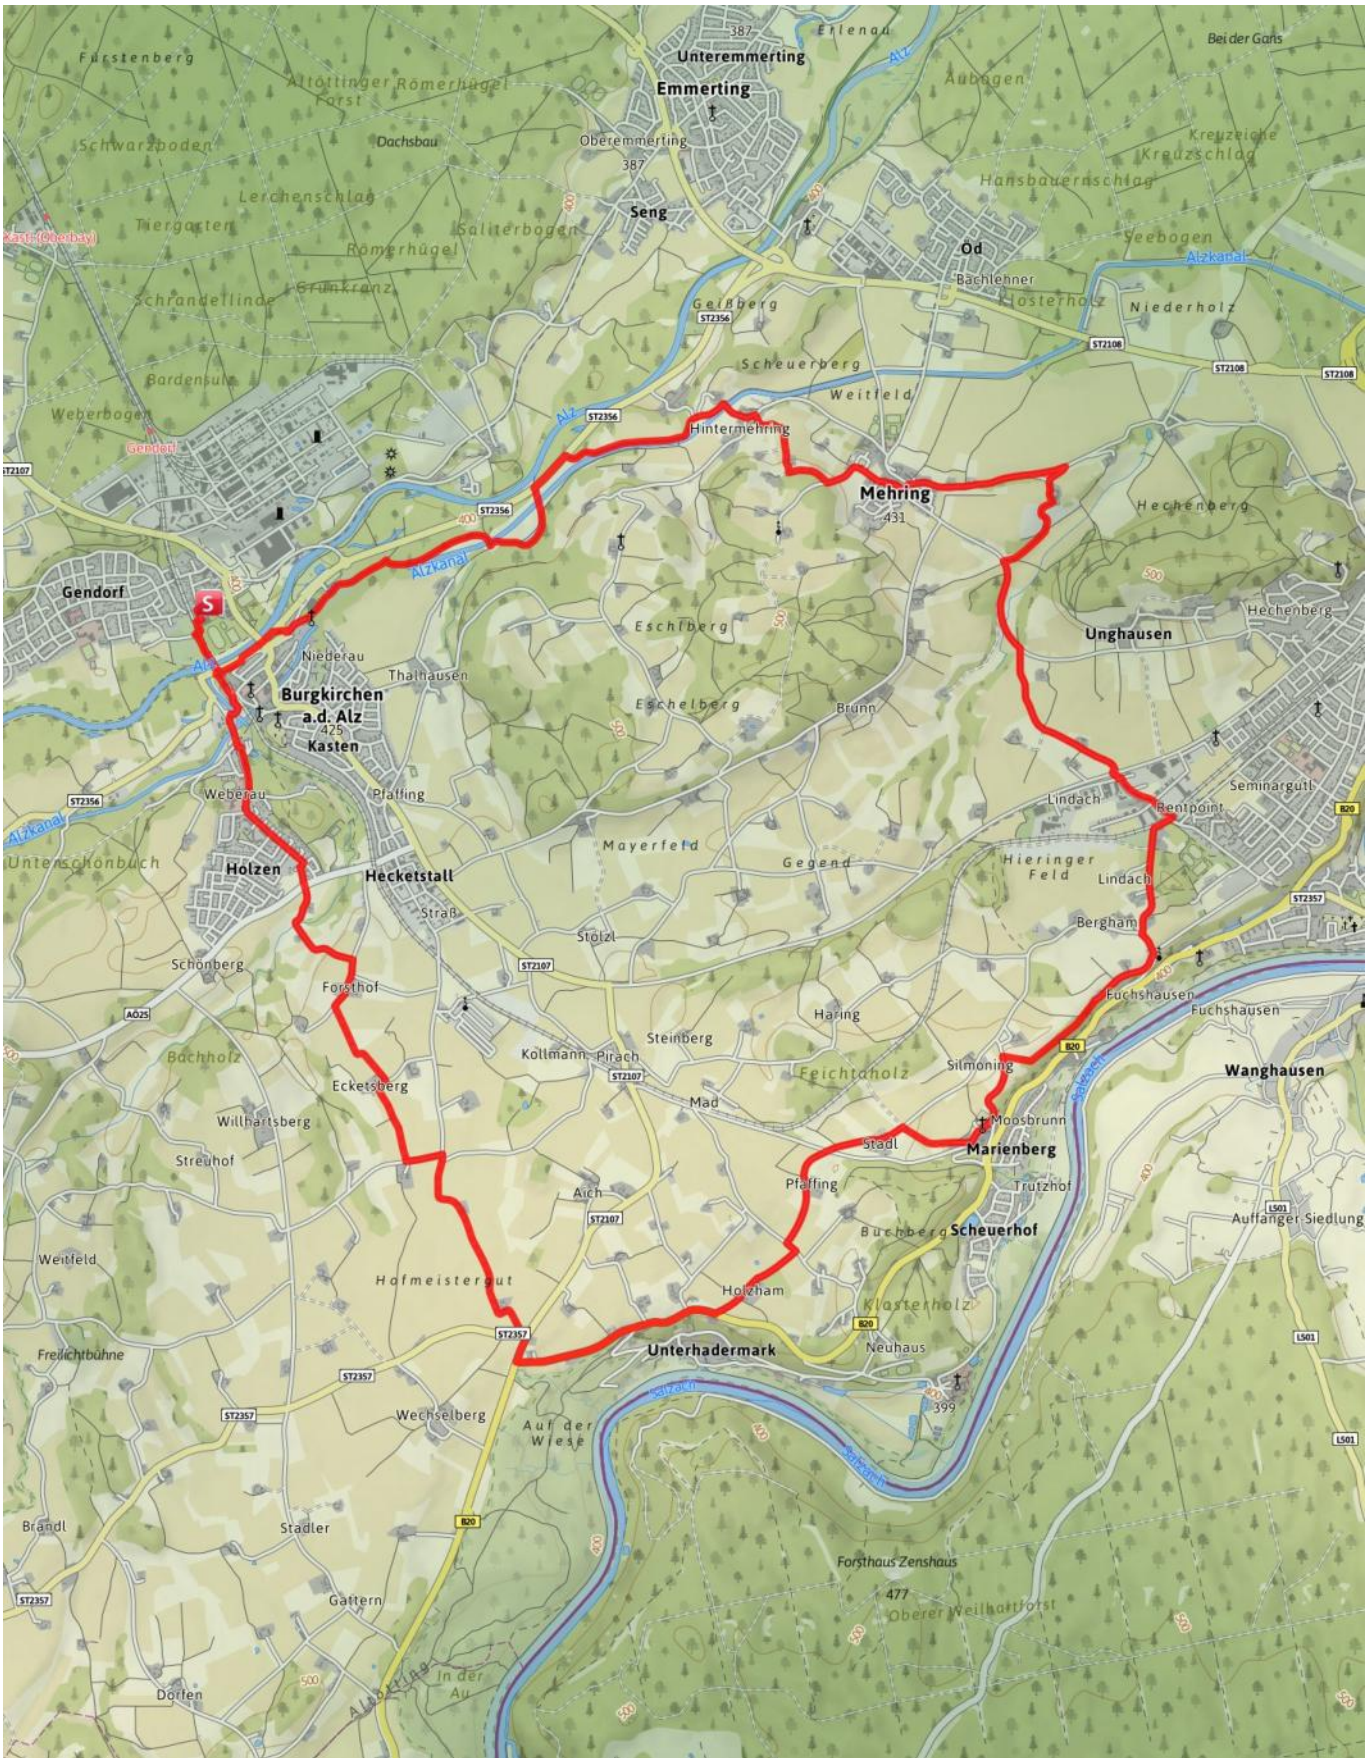

Biketraining 7. Mai 2015

Burgkirchen / Mehring / Burghausen / Marienberg / Hochöster / Burgkirchen

DAV / SVG Burgkirchen

↔ 23.0 km | ⌚ 1:59 h | ↗ 256 m | ↘ 256 m

Kartengrundlagen: outdooractive Kartografie; Deutschland: Geoinformationen © Vermessungsverwaltungen der Bundesländer und BKG (www.bkg.bund.de); © GeoBasis-DE / GEObasis.nrw 2014; Österreich: © BEV 2012; © Land Vorarlberg, Italien: © 1994-2014 here.